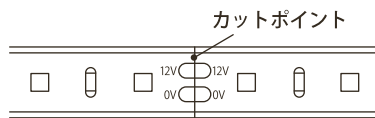

33mmピッチ (最大長さ3Mまで)

入力リード線(標準)	L200	
カットポイント	3球単位(100mm)	
入力電圧	DC12V	
定格負荷電流	300mA(1mあたり)	
消費電力	3.6W(1mあたり)	
全光束(1Mあたり/参考値)	531lm(2700K)	589lm(5000K)
LED灯数	30球(1mあたり)	
光源色	(標準品)2700K・5000K (受注生産品)2000K・2200K・2500K・3000K 3500K・4000K・4500K・5700K・6500K	
設計寿命	40,000h	
仕様環境	屋内	
動作温度	-10~40℃	
保存温度	-10~60℃	
動作湿度	85%以下(結露無き事)	
保存湿度	95%以下(結露無き事)	
RoHS指令	対応	
定価	6,400円(1mあたり)	

※本製品は、シリコン充填無し・屋内専用(屋外不可)です。
※軒下でご使用される場合は、防滴加工が別途必要となります(但し、施工環境は直射日光の当たらない場所に限る)。
※2700K、5000K以外は受注生産品となります。

PSE準拠電源の選定 (AC85~264V)

本体写真						
電源容量	15W	30W	50W	75W	100W	150W
型番	TLESS15-12	TLESS30-12	TLESS50-12	TLESS75-12	TLESS100-12	TLESS150-12
定格	DC12V 1.3A	DC12V 2.5A	DC12V 4.3A	DC12V 6.3A	DC12V 8.5A	DC12V 13A
定価	3,580円	4,580円	5,980円	6,980円	7,980円	9,980円

Viewdi 接続可能範囲(推奨値)

16.6mmP	1m	1~3m	1~5m	1~7m	1~10m	1~15m
33mmP	1~3m	1~6m	1~10m	1~15m	1~20m	1~30m

PSE適合電源の選定 (AC90~110V)

本体写真			
電源容量	50W	75W	150W
型番	TLVS50E-12/PSE	TLVS75E-12/PSE	TLVS150E-12/PSE
定格	DC12V 4.3A	DC12V 6.3A	DC12V 12.5A
定価	10,500円	13,000円	18,000円

Viewdi 接続可能範囲(推奨値)

16.6mmP	1~5m	1~7m	1~15m
33mmP	1~10m	1~15m	1~30m

3球単位でカットできるので、自由に長さ調節が可能。

■型番 TLVD503-16.6P

色温度	電圧	ランプピッチ
20: 2000K 24: 2400K 27: 2700K 30: 3000K 35: 3500K	3: DC12V	16.6P: 16.6mm 33P: 33mm
40: 4000K 45: 4500K 50: 5000K 57: 5700K 65: 6500K		

tlight トライト株式会社

〒570-0066 大阪府守口市梅園町8-1
TEL: 06-6995-4163/FAX: 06-6995-4164
URL: <http://www.tlight.jp>

このカタログの内容は平成30年1月現在のものです。