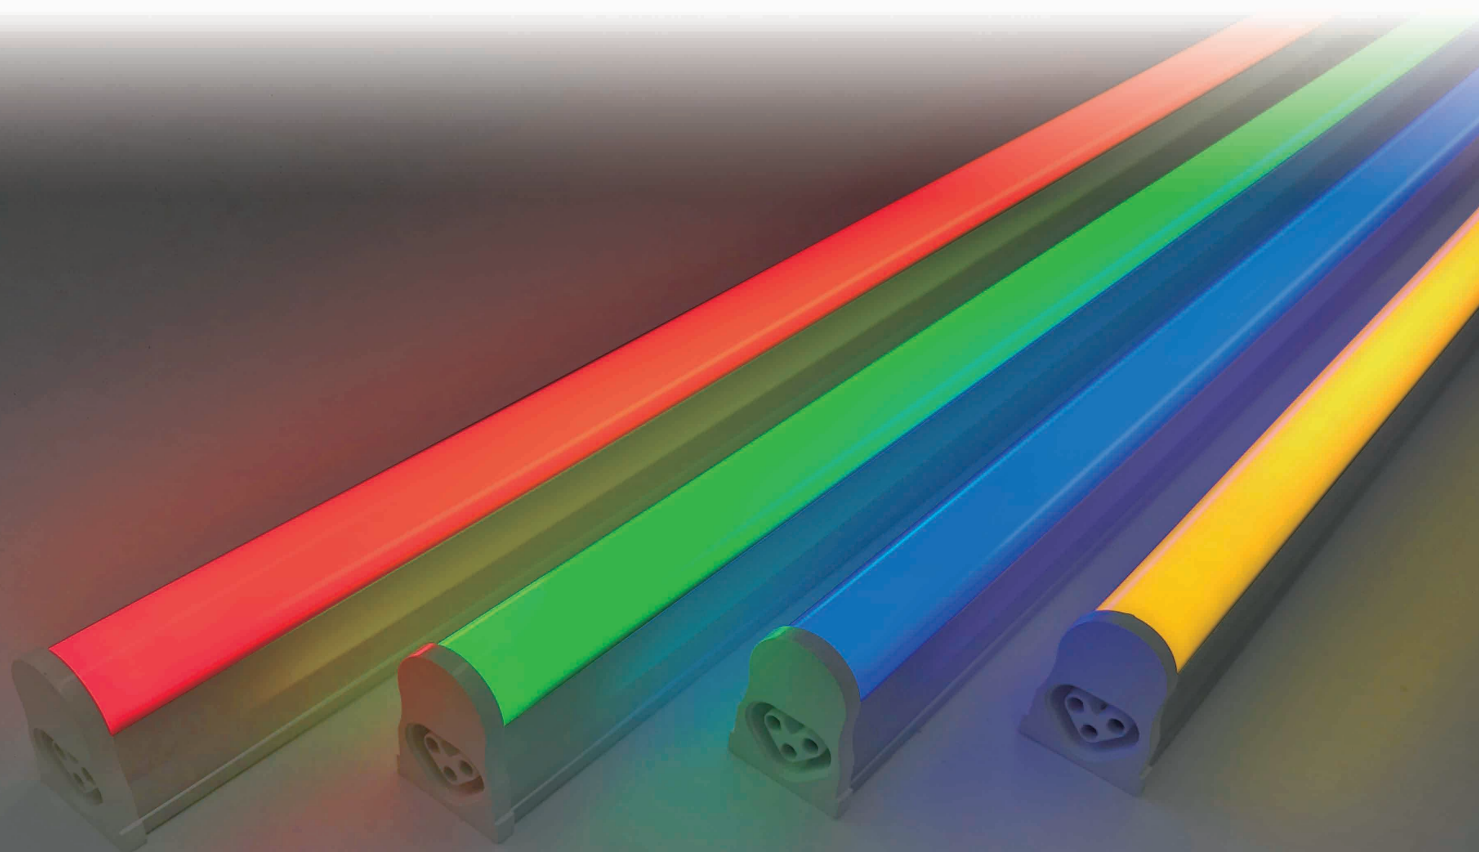

LED製品の設計・開発及び製造
(イルミネーション、一般照明、演出照明等)
LED照明器具の販売

シームレス照明

赤色 / 緑色 / 青色 / 黄色

赤色 : TLSML****NARF

緑色 : TLSML****NAGF

青色 : TLSML****NABF

黄色 : TLSML****NAYF

電気用品
技術基準
適合