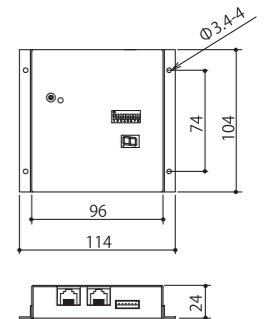

適合コントローラー

DMX マスター (プレイヤー)

TDP-1000

演出プログラムを最大5シーン保存、再生可能なDMXコントローラー。

型番	TLTDP1000
定価	125,000円/台
入力電圧	DC9V
消費電力	2W
最大連結数	32台(注1)
制御信号	出力: DMX
重量	400g (付属品含む)

※SDカード, ACアダプター付属

■寸法図

DMX 4分配器