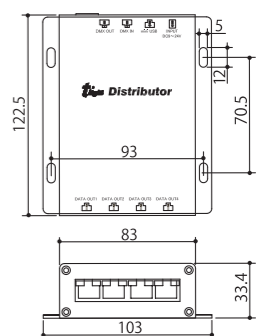

適合コントローラー

DMX マスター (プレイヤー)

TDP-1000

演出プログラムを最大5シーン保存、再生可能なDMXコントローラー。

型番	TLTDP1000
定価	125,000円/台
入力電圧	DC9V
消費電力	2W
最大連結数	32台(注1)
制御信号	出力: DMX
重量	400g (付属品含む)

※SDカード, ACアダプター付属

■寸法図

DMX 4分配器

Distributor

DMX信号を分配するDMXスプリッター。
DMXマスターからの信号を、最大4ポートまで分配可能。

型番	TLDISTRIBUTOR
定価	62,500円/台
入力電圧	DC9V~24V
消費電力	2W
最大連結数	32台(注1)
制御信号	出力: DMX
重量	320g (付属品含む)

※ACアダプター付属

■寸法図

※(注1)1系統あたり通信ライン32台まで(送信機・分配器・受信機を含めた台数)。
※連結数、使用距離など詳細は各種製品図面をご参照ください。