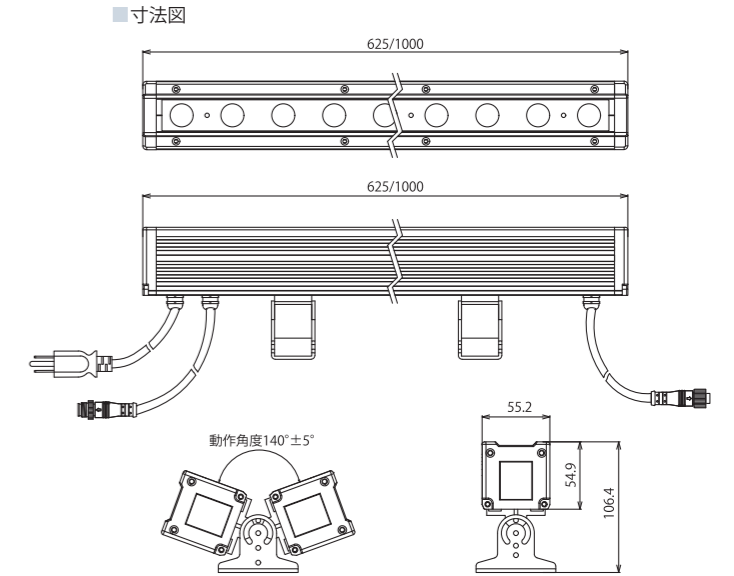

LED投光器 [受注生産品]

- DMX
- 電源内蔵
- レンズ3種
- IP66
- 屋外可
- 選べるボディ2色

FLOOD24-ZF***
定価：120,000円/台

DMX受信機内蔵LED投光器。
ビル壁面や天井を幻想的にライトアップ。

※単色品も受注生産可能

LED球数	24球
消費電力	50W(全灯時)
入力電圧	AC100/200V
使用温度	-10℃~45℃
ビーム角	15°, 30°, 60°
サイズ	L256*W138.3*H209mm
ボディ色	ホワイトorグレー
材質(ケース)	アルミ
質量	3.5kg
保護等級	IP66
設計寿命	40000h
制御信号	DMX
光源色	RGB

LED投光器

LEDウォールウォッシャー

オプション品

オプション 入力ケーブル(先バラ)

オプション 延長ケーブル

5m
型番:FLOOD24-005
定価:10,000円/本

10m
型番:FLOOD24-010
定価:14,000円/本

LEDウォールウォッシャー [受注生産品]

- DMX
- 電源内蔵
- IP66
- 屋外可
- 選べる長さ2種

(L1000) **WW24-ZF1530**
定価：120,000円/台

(L625) **WW15-ZF1530**
定価：80,000円/台

DMX受信機内蔵
LEDウォールウォッシャー
ビル壁面を幻想的にライトアップ。

※単色品も受注生産可能

型番	WW24-ZF1530(L1000)	WW15-ZF1530(L625)
LED球数	24球	15球
消費電力(全灯時)	50W	30W
入力電圧	AC100/200V	AC100/200V
使用温度	-10℃~45℃	-10℃~45℃
ビーム角	15°×30°	15°×30°
サイズ	L1000*W56*H103mm	L625*W56*H103mm
ボディ色	シルバー	シルバー
材質(ケース)	アルミ	アルミ
質量	3.5kg	2.2kg
保護等級	IP66	IP66
設計寿命	40000h	40000h
制御信号	DMX	DMX
光源色	RGB	RGB