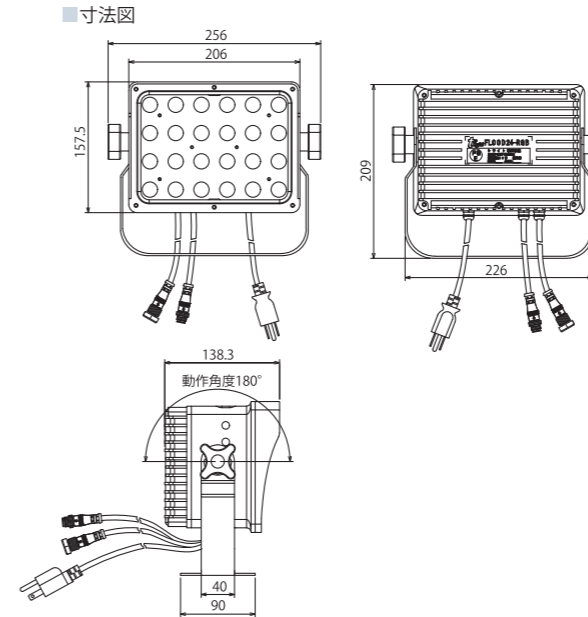

LED投光器 [受注生産品]

- DMX
- 電源内蔵
- レンズ3種
- IP66
- 屋外可
- 選べるボディ2色

FLOOD24-ZF***
定価：120,000円/台

DMX受信機内蔵LED投光器。
ビル壁面や天井を幻想的にライトアップ。

※単色品も受注生産可能

LED球数	24球
消費電力	50W(全灯時)
入力電圧	AC100/200V
使用温度	-10℃~45℃
ビーム角	15°, 30°, 60°
サイズ	L256*W138.3*H209mm
ボディ色	ホワイトorグレー
材質(ケース)	アルミ
質量	3.5kg
保護等級	IP66
設計寿命	40000h
制御信号	DMX
光源色	RGB

LED投光器

LEDウォールウォッシャー

オプション品

オプション 入力ケーブル(先バラ)

オプション 延長ケーブル

5m
型番:FLOOD24-005
定価:10,000円/本

10m
型番:FLOOD24-010
定価:14,000円/本

LEDウォールウォッシャー [受注生産品]

- DMX
- 電源内蔵
- IP66
- 屋外可
- 選べる長さ2種

(L1000) **WW24-ZF1530**
定価：120,000円/台

(L625) **WW15-ZF1530**
定価：80,000円/台

DMX受信機内蔵
LEDウォールウォッシャー
ビル壁面を幻想的にライトアップ。

※単色品も受注生産可能

型番	WW24-ZF1530(L1000)	WW15-ZF1530(L625)
LED球数	24球	15球
消費電力(全灯時)	50W	30W
入力電圧	AC100/200V	AC100/200V
使用温度	-10℃~45℃	-10℃~45℃
ビーム角	15°×30°	15°×30°
サイズ	L1000*W56*H103mm	L625*W56*H103mm
ボディ色	シルバー	シルバー
材質(ケース)	アルミ	アルミ
質量	3.5kg	2.2kg
保護等級	IP66	IP66
設計寿命	40000h	40000h
制御信号	DMX	DMX
光源色	RGB	RGB

適合コントローラー

DMX マスター (プレイヤー)

TDP-1000

演出プログラムを最大5シーン保存、再生可能なDMXコントローラー。

型番	TLTDP1000
定価	125,000円/台
入力電圧	DC9V
消費電力	2W
最大連結数	32台(注1)
制御信号	出力: DMX
重量	400g (付属品含む)

※SDカード, ACアダプター付属

■寸法図

DMX 4分配器