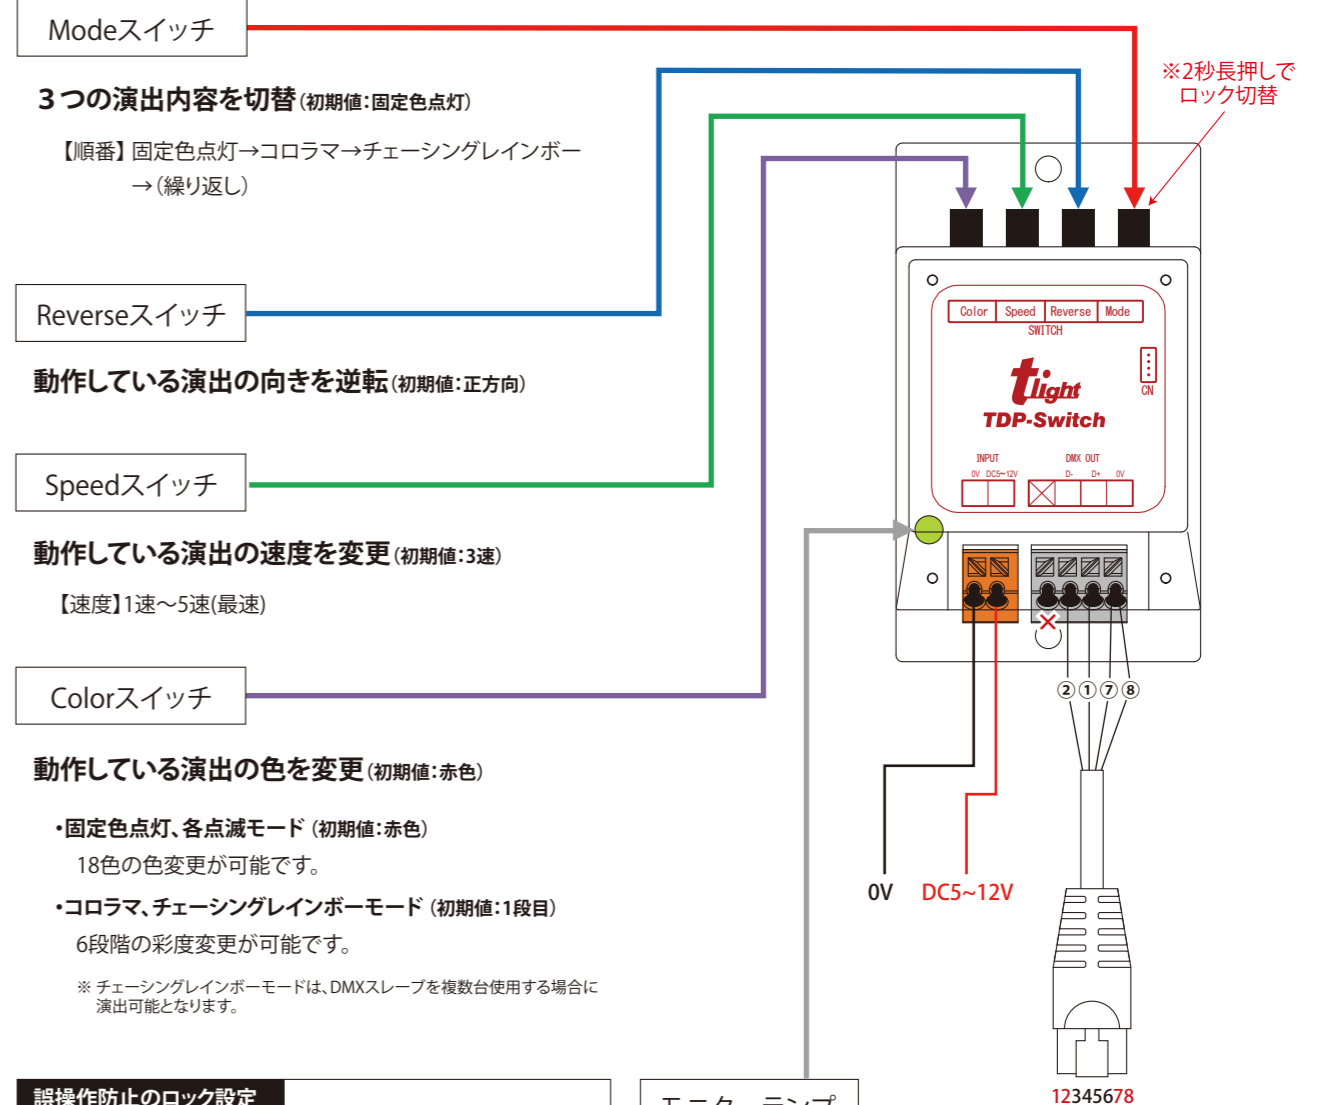

※専用ハーネス付属  
※電源別売り(電源は付属していません)  
※(注1)1系統あたり通信ライン32台まで(送信機・分配器・受信機を含めた台数)。  
※(注2) TFX-300と併用  
※(注3) TLconverter1-LC V2と併用  
※連結数、使用距離など詳細は各種製品図面をご参照ください。

### 使用場所例

コロラマ

チェーシングレインボー

チェーシングレインボー

## TDP-Switch 取扱説明書

TDP-Switchはスイッチ操作でトライト製のLED投光器やウォールウォッシャーの演出制御を簡易的に操作するためのコントローラーです。

Modeスイッチ

3つの演出内容を切替(初期値:固定色点灯)  
【順番】固定色点灯→コロラマ→チェーシングレインボー  
→(繰り返し)

Reverseスイッチ

動作している演出の向きを逆転(初期値:正方向)

Speedスイッチ

動作している演出の速度を変更(初期値:3速)  
【速度】1速~5速(最速)

Colorスイッチ

動作している演出の色を変更(初期値:赤色)  
・固定色点灯、各点滅モード(初期値:赤色)  
18色の色変更が可能です。  
・コロラマ、チェーシングレインボーモード(初期値:1段階)  
6段階の彩度変更が可能です。  
※チェーシングレインボーモードは、DMXスレーブを複数台使用する場合に演出可能となります。