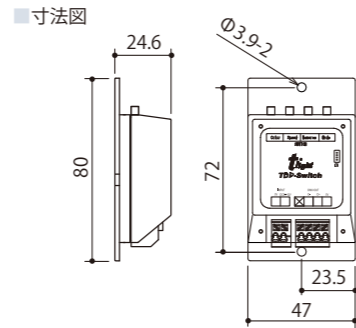

適合コントローラー

DMX 送信機

TDP-Switch

コストパフォーマンスに優れたDMX送信機。
DMX対応灯具に対して、3つの演出を
簡単な操作で思い通りに制御可能。

型番	TLTDP SWITCH
定価	10,000円/台
入力電圧	DC5V~12V
消費電力	0.3W
最大連結数	32台(注1)
制御信号	出力:DMX
制御チャンネル	512チャンネル(1ユニバース)
対応灯具	LED投光器50W,72W LEDウォールウォッシャー アドレスマルチViewmo24,12(注2) アドレスマルチストリングSTD(注2) アドレスマルチCRYSTAL24(注2) Viewdiマルチ24,12(注3)
重量	40g

※専用ハーネス付属
※電源別売り(電源は付属していません)
※(注1)1系統あたり通信ライン32台まで(送信機・分配器・受信機を含めた台数)。
※(注2) TFX-300と併用
※(注3) TLconverter1-LC V2と併用
※連結数、使用距離など詳細は各種製品図面をご参照ください。

特長

1. 3つの演出プログラム
   演出の種類
   固定色点灯
   コロラマ
   チェーシングレインボー
2. 18色のカラーバリエーション
3. 5段階のスピード設定
4. リバー機能内蔵(演出方向切替可)

付属品 専用ハーネス

使用場所例

TDP-Switch 取扱説明書

TDP-Switchはスイッチ操作でトライト製のLED投光器やウォールウォッシャーの演出制御を簡易的に操作するためのコントローラーです。

Modeスイッチ

3つの演出内容を切替(初期値:固定色点灯)
【順番】固定色点灯→コロラマ→チェーシングレインボー
→(繰り返し)

Reverseスイッチ

動作している演出の向きを逆転(初期値:正方向)

Speedスイッチ

動作している演出の速度を変更(初期値:3速)
【速度】1速~5速(最速)

Colorスイッチ

動作している演出の色を変更(初期値:赤色)
・固定色点灯、各点滅モード(初期値:赤色)
18色の色変更が可能です。
・コロラマ、チェーシングレインボーモード(初期値:1段階)
6段階の彩度変更が可能です。
※チェーシングレインボーモードは、DMXスレーブを複数台使用する場合に演出可能となります。

誤操作防止のロック設定

※スイッチ操作のロック
誤操作防止のため、Modeスイッチを2秒以上長押しするとロック状態となり、スイッチ操作が無効になります。(ロック中はモニターランプが黄色で点灯します)
※ロックの解除
ロック中にModeスイッチを2秒以上長押しするとロックを解除することができます。(ロック解除中はモニターランプが緑色で点灯します)

演出状態の記憶

各設定は操作を行う度に記憶し、電源OFF後も保持します。

モニターランプ

緑点灯: ロック解除中(演出再生時)
黄点灯: ロック中(スイッチ操作無効)
赤点滅: モード設定初期値