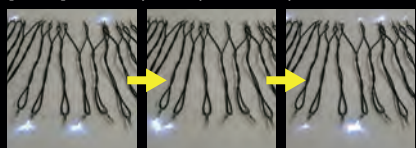

NEW

AUTO
調光

スターリースtring Starry String

満点の星空のように
ゆっくりとした優しい瞬き

[仕様] AC100V, 100球, 100mmP, 全長 10m

動画でチェック

LED色: シャンパンゴールド・ホワイト(在庫品) コード: 白・黒

NEW

ストロボのように素早い点滅

Flash String フラッシュString

AUTO
点滅

[仕様] AC100V, 33球, 300mmP, 全長 10m

動画でチェック

LED色: ホワイト
(在庫品)
コード: 黒

NEW

LED Icecycle Light LEDアイスクルライト

常点

[仕様] AC100V, 165球, 100mmP
[寸法] W:2.9m×H:0.9m

LED色: シャンパンゴールド・ホワイト(在庫品)
コード: クリア

NEW Colors Arrival

LED String LED String

[仕様] AC100V, 100球, 100mmP, 全長 10m

常点

Cool クールMIX