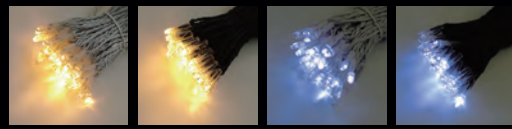

NEW

AUTO
調光

スターリースtring Starry String

満点の星空のように
ゆっくりとした優しい瞬き

[仕様] AC100V, 100球, 100mmP, 全長 10m

動画でチェック

LED色: シャンパンゴールド・ホワイト(在庫品) コード: 白・黒

NEW

ストロボのように素早い点滅

Flash String フラッシュString

AUTO
点滅

[仕様] AC100V, 33球, 300mmP, 全長 10m

動画でチェック

LED色: ホワイト
(在庫品)
コード: 黒

NEW

LED Icecycle Light LEDアイスクルライト