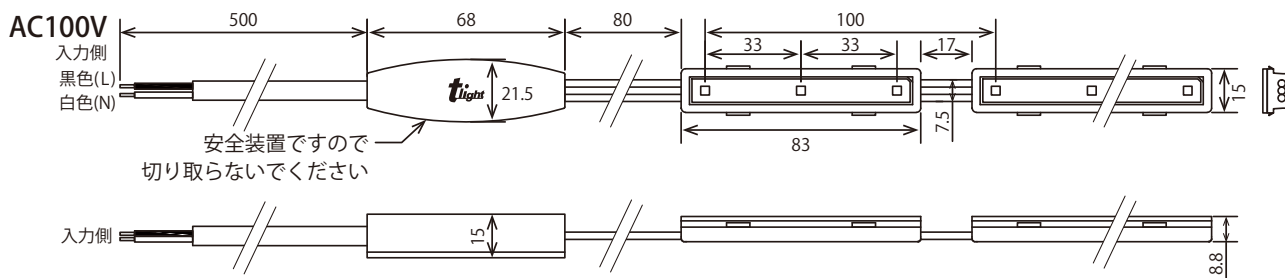

トライト株式会社

ビューモ
Viewmo100 (AC100Vモジュール)

別電源が不要で使いやすいAC100V仕様の国内製LEDモジュール。
日亜化学製LEDを使用した、豊富な色温度を取り揃えました。

型番

TLVMA271-33P-050-WWC

仕様

ピッチ	33mm 最大50モジュール (5m) まで	設計寿命	40,000時間
入力リード線(標準)	L500	使用環境	屋内
入力電圧	AC100V	動作温度	-10~40℃
定格周波数	50/60Hz	保存温度	-10~60℃
定格負荷電流	80mA (1mあたり)	動作湿度	85%以下 (結露無き事)
消費電力	8W (1mあたり)	保存湿度	95%以下 (結露無き事)
LED灯数	3球 (1モジュールあたり)	RoHS指令	対応
光源色	2000K / 2200K / 2500K / 2700K / 3000K / 3500K / 4000K / 4500K / 5000K / 5700K / 6500K		

図面寸法図

オプション品

オプション 軽量アルミレール 1m

型番: TLVM-1015L(シルバー)

オプション 電線隠しプレート(白)

型番: TLVM-101-2WH(白)

オプション 直線アルミレール用
角度調整付クリップ (2個)※

型番: TLVM-003