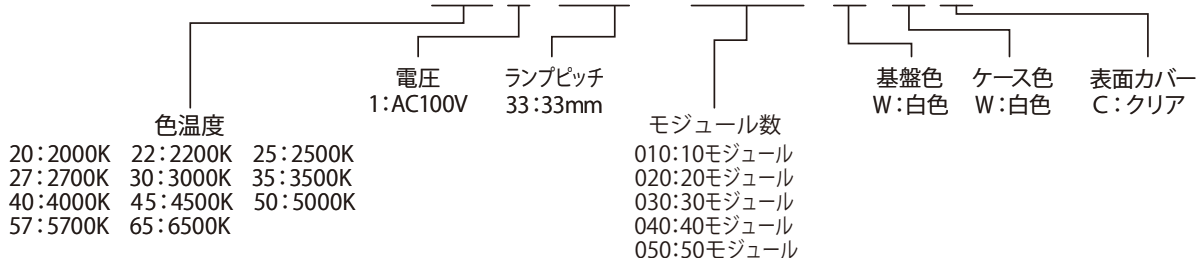

LED製品的设计・開発及び製造
(イルミネーション、一般照明、演出照明等)
LED照明器具の販売

ビューモ
Viewmo100
(AC100Vモジュール)

MADE IN
JAPAN

AC100V

IPX6

1モジュール
単位で
カット可能

色温度:11色
2000~6500K

※この仕様は、品質及び特性に影響がない範囲で、予告なく変更する場合があります。

トライト株式会社

ビューモ
Viewmo100 (AC100Vモジュール)

別電源が不要で使いやすいAC100V仕様の国内製LEDモジュール。
日亜化学製LEDを使用した、豊富な色温度を取り揃えました。

型番

TLVMA271-33P-050-WWC

仕様

ピッチ	33mm 最大50モジュール (5m) まで	設計寿命	40,000時間
入力リード線(標準)	L500	使用環境	屋内
入力電圧	AC100V	動作温度	-10~40℃
定格周波数	50/60Hz	保存温度	-10~60℃
定格負荷電流	80mA (1mあたり)	動作湿度	85%以下 (結露無き事)
消費電力	8W (1mあたり)	保存湿度	95%以下 (結露無き事)
LED灯数	3球 (1モジュールあたり)	RoHS指令	対応
光源色	2000K / 2200K / 2500K / 2700K / 3000K / 3500K / 4000K / 4500K / 5000K / 5700K / 6500K		