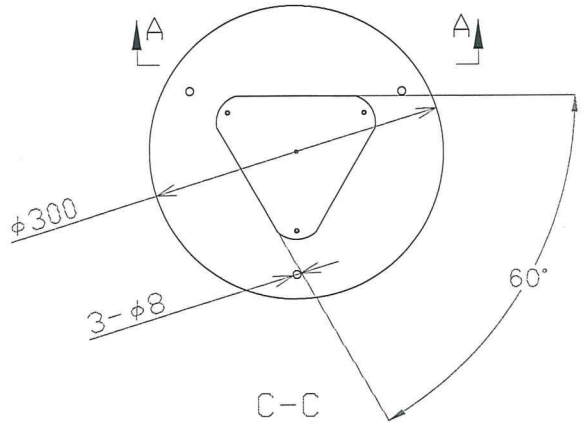

1 2 3 4 5 6 7 8

A
B
C
D
FNAME

A
B
C
D
D

*仕様は、品質及び特性に影響の無い範囲で、予告無く変更する事があります。
*指示なき公差は、JISB0405-1991を適用
*この規格は、金属の除去加工又は板金成形によって製作した部品の寸法に適用する。
*これらの公差は、金属以外の材料に適用してもよい。

公差等級	許容差							
記号 説明	0.5以上 3以下	3を超え 6以下	6を超え 30以下	30を超え 120以下	120を超え 400以下	400を超え 1000以下	1000を超え 2000以下	2000を超え 4000以下
m 中級	±0.1	±0.1	±0.2	±0.3	±0.5	±0.8	±1.2	±2

単位：mm/mm

仕様図面

REVDATE

E

USER

F

変更箇所	変更年月日	詳細	最大連結数	99台	入力電圧	AC100~240V 50/60Hz	名称	Viewch L1200		
△3	2020.04.25	製品仕様に合わせて修正	保護等級	IP66準拠 △3	消費電力	230W	型番	VCH1200-M1-720/3G	縮尺 Free	
△			接続方法	LAN	画面サイズ	800×120mm	承認	トライト株式会社		
△			重量	12kg	LED球数	720球	検図			製図
△			制御信号	Ethernet △3	発光色	RGB △3	図番			VCH1200-M1-720/3G-19-11 △3
△							承認	製図	2019年11月01日	