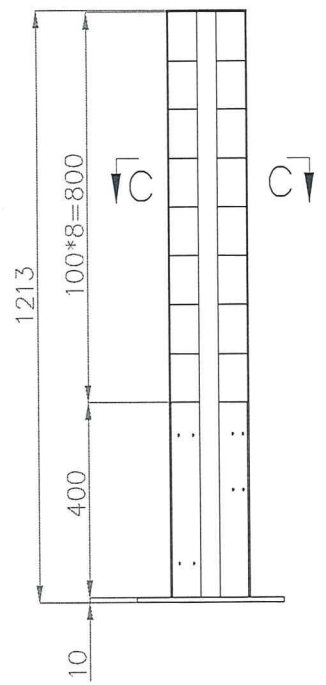

1 2 3 4 5 6 7 8

A
B
C
D
FNAME

A
B
C
D
D

*仕様は、品質及び特性に影響の無い範囲で、予告無く変更する事があります。
*指示なき公差は、JISB0405-1991を適用
*この規格は、金属の除去加工又は板金成形によって製作した部品の寸法に適用する。
*これらの公差は、金属以外の材料に適用してもよい。

公差等級	許容差							
記号 説明	0.5以上 3以下	3を超え 6以下	6を超え 30以下	30を超え 120以下	120を超え 400以下	400を超え 1000以下	1000を超え 2000以下	2000を超え 4000以下
m 中級	±0.1	±0.1	±0.2	±0.3	±0.5	±0.8	±1.2	±2

単位：mm/mm

仕様図面

REVDATE

E

USER

F

変更箇所	変更年月日	詳細	最大連結数	99台	入力電圧	AC100~240V 50/60Hz	名称	Viewch L1200		
△3	2020.04.25	製品仕様に合わせて修正	保護等級	IP66準拠 △3	消費電力	230W	型番	VCH1200-M1-720/3G	縮尺 Free	
△			接続方法	LAN	画面サイズ	800×120mm	承認	トライト株式会社		
△			重量	12kg	LED球数	720球	検図			製図
△			制御信号	Ethernet △3	発光色	RGB △3	図番			VCH1200-M1-720/3G-19-11 △3
△							承認	製図	2019年11月01日	

1 2 3 4 5 6 7 8