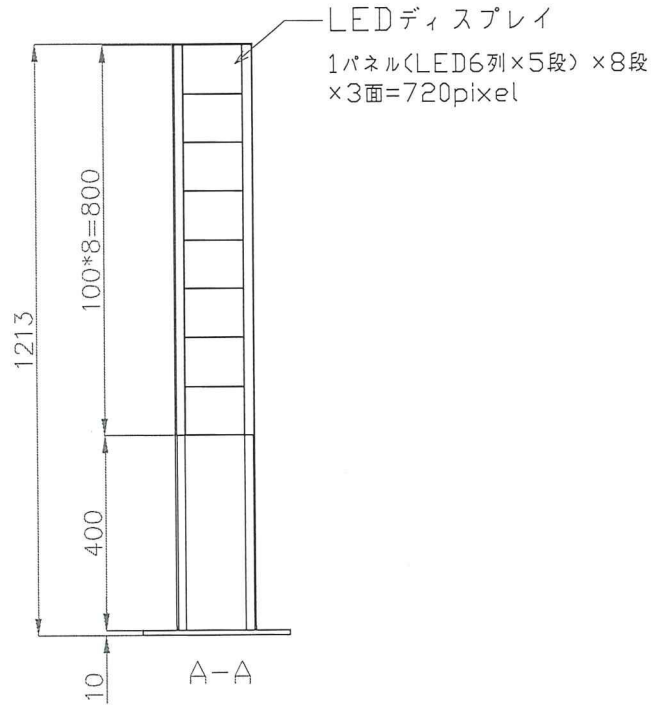

1 2 3 4 5 6 7 8

A
B
C
D
FNAME

A
B
C
D
D

*仕様は、品質及び特性に影響の無い範囲で、予告無く変更する事があります。
*指示なき公差は、JISB0405-1991を適用
*この規格は、金属の除去加工又は板金成形によって製作した部品の寸法に適用する。
*これらの公差は、金属以外の材料に適用してもよい。

公差等級	許容差							
記号 説明	0.5以上 3以下	3を超え 6以下	6を超え 30以下	30を超え 120以下	120を超え 400以下	400を超え 1000以下	1000を超え 2000以下	2000を超え 4000以下
m 中級	±0.1	±0.1	±0.2	±0.3	±0.5	±0.8	±1.2	±2

単位：mm/mm

仕様図面

REVDATE

E

USER

F

変更箇所	変更年月日	詳細	最大連結数	99台	入力電圧	AC100~240V 50/60Hz	名称	Viewch L1200		
△3	2020.04.25	製品仕様に合わせて修正	保護等級	IP66準拠 △3	消費電力	230W	型番	VCH1200-M1-720/3G	縮尺 Free	
△			接続方法	LAN	画面サイズ	800×120mm	承認	トライト株式会社		
△			重量	12kg	LED球数	720球	検図			製図
△			制御信号	Ethernet △3	発光色	RGB △3	図番			VCH1200-M1-720/3G-19-11 △3
△							承認	製図	2019年11月01日	