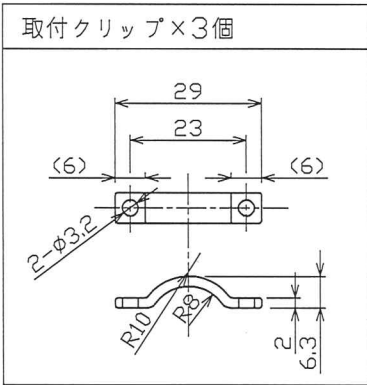

■ 付属品

最長5000 100mm毎に加工可能

単位: mm/mm

仕様図面

- *本製品は、シリコン充填無し・屋内専用(屋外不可)です。
- *軒下で使用される場合は、防滴加工が別途必要となります。(但し、施工環境は直射日光の当たらない場所に限る)
- *2700K、5000K以外は受注生産品となります。
- *仕様は、品質及び特性に影響の無い範囲で、予告無く変更する事があります。

変更箇所	変更年月日	詳細	全光束(参考値) [△] (1mあたり)	1062lm(2700K)/1177(5000K)	入力電圧	DC24V	名称	Viewdi Plus (DC24Vテープライト)		
	2020.04.23	表示変更	演色数値	Ra80(Min)	消費電力	7.2W(1mあたり) [△]	型番	TLVD+**2-16,6P-*****	縮尺	Free
	2020.05.22	表示変更	設計寿命	40000h [△]	最大長さ	5mまで [△]	承認	井上 武部 橋本 トライト株式会社		
			定格負荷電流 [△]	300mA(1mあたり)	配光角 [△]	120°(LED単体)	検図			
					LED球数	60球(1mあたり) [△]	製図			
					動作温度	-10~40℃	図番	TLVD+**2-16,6P-19-4 2019年05月13日		