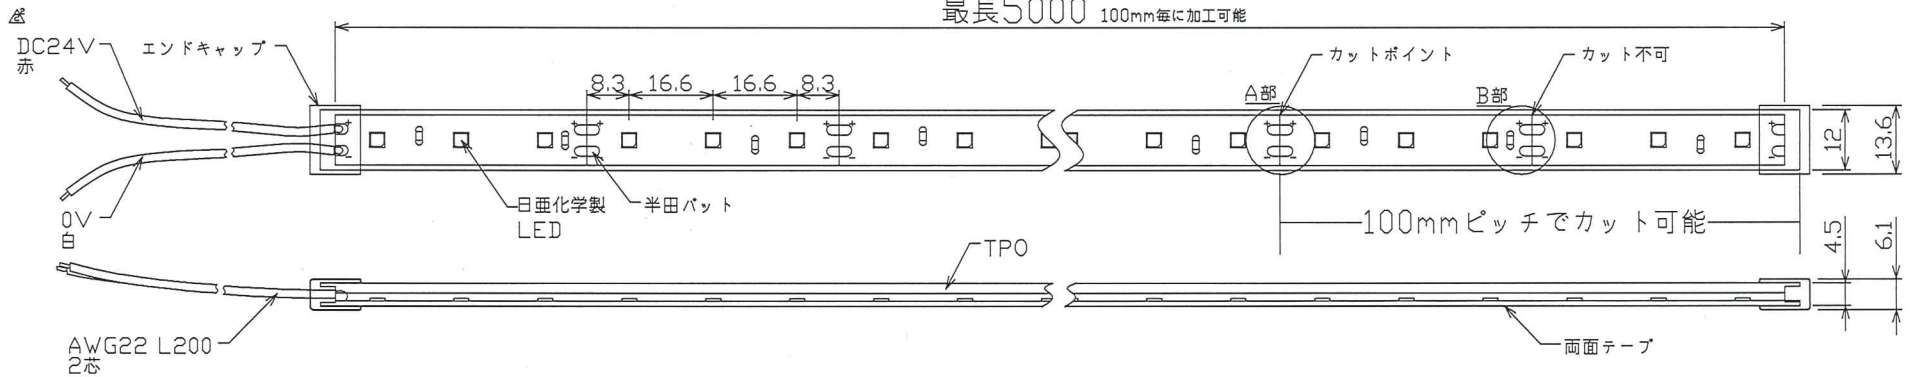

■ 付属品

最長5000 100mm毎に加工可能

単位: mm/mm

仕様図面

- *本製品は、シリコン充填無し・屋内専用(屋外不可)です。
- *軒下で使用される場合は、防滴加工が別途必要となります。(但し、施工環境は直射日光の当たらない場所に限る)
- *2700K、5000K以外は受注生産品となります。
- *仕様は、品質及び特性に影響の無い範囲で、予告無く変更する事があります。

変更箇所	変更年月日	詳細	全光束(参考値) [△] (1mあたり)	1062lm(2700K)/1177(5000K)	入力電圧	DC24V	名称	Viewdi Plus (DC24Vテープライト)		
	2020.04.23	表示変更	演色数値	Ra80(Min)	消費電力	7.2W(1mあたり) [△]	型番	TLVD+**2-16,6P-*****	縮尺	Free
	2020.05.22	表示変更	設計寿命	40000h [△]	最大長さ	5mまで [△]	承認	井上 武部 橋本 トライト株式会社		
			定格負荷電流 [△]	300mA(1mあたり)	配光角 [△]	120°(LED単体)	検図			
					LED球数	60球(1mあたり) [△]	製図			
					動作温度	-10~40℃	図番	TLVD+**2-16,6P-19-4 2019年05月13日		