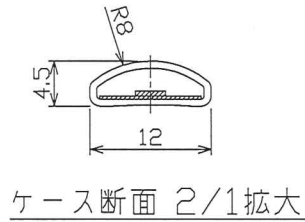

■ 付属品

最長5000 100mm毎に加工可能

単位: mm/mm

仕様図面

- *本製品は、シリコン充填無し・屋内専用(屋外不可)です。
- *軒下で使用される場合は、防滴加工が別途必要となります。(但し、施工環境は直射日光の当たらない場所に限る)
- *2700K、5000K以外は受注生産品となります。
- *仕様は、品質及び特性に影響の無い範囲で、予告無く変更する事があります。

変更箇所	変更年月日	詳細	全光束(参考値) [△] (1mあたり)	1062lm(2700K)/1177(5000K)	入力電圧	DC24V	名称	Viewdi Plus (DC24Vテープライト)		
	2020.04.23	表示変更	演色数値	Ra80(Min)	消費電力	7.2W(1mあたり) [△]	型番	TLVD+**2-16,6P-*****	縮尺	Free
	2020.05.22	表示変更	設計寿命	40000h [△]	最大長さ	5mまで [△]	承認	井上 武部 橋本 トライト株式会社		
			定格負荷電流 [△]	300mA(1mあたり)	配光角 [△]	120°(LED単体)	検図			
					LED球数	60球(1mあたり) [△]	製図			
					動作温度	-10~40℃	図番	TLVD+**2-16,6P-19-4 2019年05月13日		