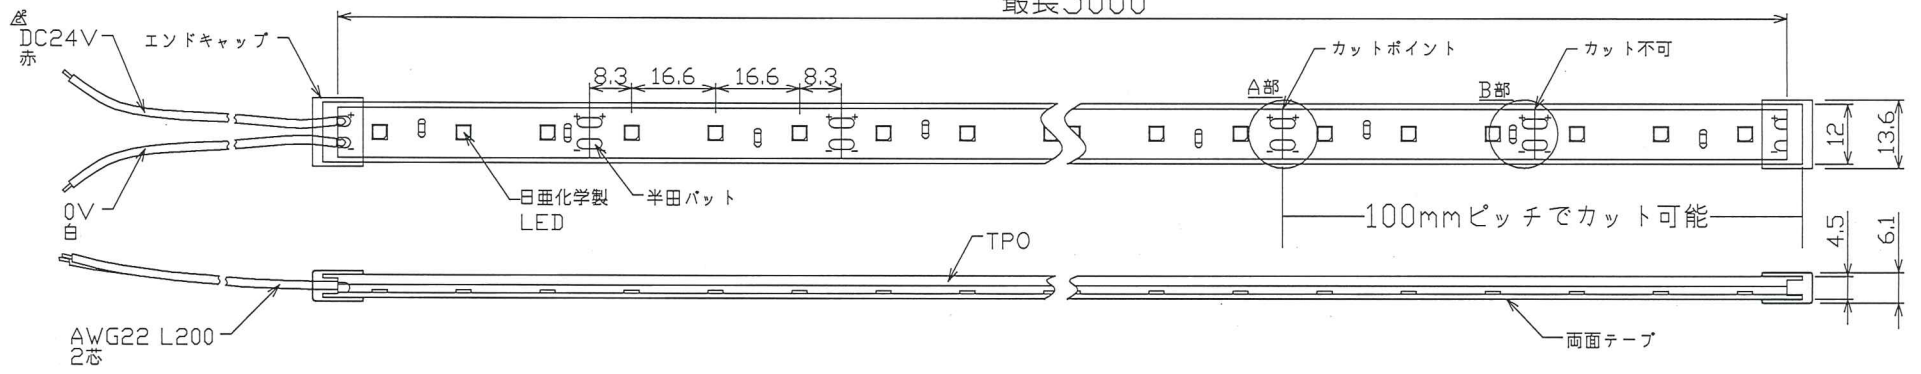

■ 付属品

最長5000

\*本製品は、シリコン充填無し・屋内専用(屋外不可)です。  
 \*軒下で使用される場合は、防滴加工が別途必要となります。  
 (但し、施工環境は直射日光の当たらない場所に限る)  
 \*仕様は、品質及び特性に影響の無い範囲で、予告無く変更する事があります。

単位: mm/mm

仕様図面

変更箇所	変更年月日	詳細	動作温度	-10~40℃	入力電圧	DC24V	名称	Viewdi Plus 赤色/緑色/青色/黄色 (DC24Vテープライト)	
△	2020.04.23	表示変更	全光束	赤色:240lm/緑色:700lm 青色:120lm/黄色:800lm	消費電力	7.2W(1mあたり)	型番	TLVD+*2-16.6P-*****	Free
△	2020.05.22	表示変更	(1mあたり/参考値)		発光色	赤色/緑色/青色/黄色	縮尺		
△			演色数値	Ra80(Min)	最大長さ	5mまで	承認	井上 武部 橋本 トライライト株式会社	
△			設計寿命	40000h	配光角	120°(LED単体)	検図		
△			定格負荷電流	300mA(1mあたり)	LED球数	60球(1mあたり)	製図		
							図番	TLVD+*2-16.6P-19-10	
							承認	2019年10月23日	