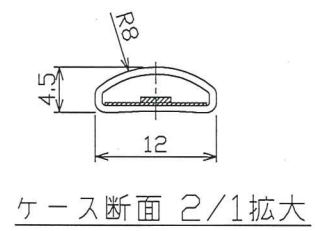

■ 付属品

最長5000

\*本製品は、シリコン充填無し・屋内専用(屋外不可)です。  
 \*軒下で使用される場合は、防滴加工が別途必要となります。  
 (但し、施工環境は直射日光の当たらない場所に限る)  
 \*仕様は、品質及び特性に影響の無い範囲で、予告無く変更する事があります。

単位: mm/mm

仕様図面

変更箇所	変更年月日	詳細	動作温度	-10~40℃	入力電圧	DC24V	名称	Viewdi Plus 赤色/緑色/青色/黄色 (DC24Vテープライト)	
△	2020.04.23	表示変更	全光束	赤色:240lm/緑色:700lm 青色:120lm/黄色:800lm	消費電力	7.2W(1mあたり)	型番	TLVD+*2-16.6P-*****	Free
△	2020.05.22	表示変更	(1mあたり/参考値)		発光色	赤色/緑色/青色/黄色	縮尺		
△			演色数値	Ra80(Min)	最大長さ	5mまで	承認	井上 武部 橋本 トライライト株式会社	
△			設計寿命	40000h	配光角	120°(LED単体)	検図		
△			定格負荷電流	300mA(1mあたり)	LED球数	60球(1mあたり)	製図		
							図番	TLVD+*2-16.6P-19-10	
							承認	2019年10月23日	