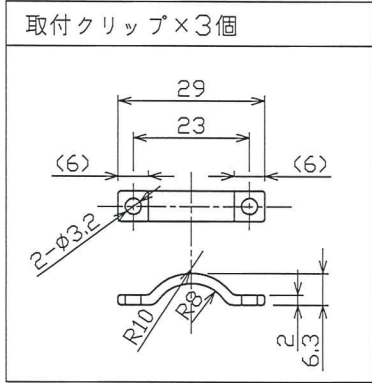

■ 付属品

最長5000

\*本製品は、シリコン充填無し・屋内専用(屋外不可)です。  
 \*軒下で使用される場合は、防滴加工が別途必要となります。  
 (但し、施工環境は直射日光の当たらない場所に限る)  
 \*仕様は、品質及び特性に影響の無い範囲で、予告無く変更する事があります。

単位: mm/mm

仕様図面

変更箇所	変更年月日	詳細	動作温度	-10~40℃	入力電圧	DC24V	名称	Viewdi Plus 赤色/緑色/青色/黄色 (DC24Vテープライト)	
△	2020.04.23	表示変更	全光束	赤色:240lm/緑色:700lm 青色:120lm/黄色:800lm	消費電力	7.2W(1mあたり)	型番	TLVD+*2-16.6P-*****	Free
△	2020.05.22	表示変更	(1mあたり/参考値)		発光色	赤色/緑色/青色/黄色	縮尺		
△			演色数値	Ra80(Min)	最大長さ	5mまで	承認	井上 武部 橋本 トライライト株式会社	
△			設計寿命	40000h	配光角	120°(LED単体)	検図		
△			定格負荷電流	300mA(1mあたり)	LED球数	60球(1mあたり)	製図		
							図番	TLVD+*2-16.6P-19-10	
							承認	2019年10月23日	