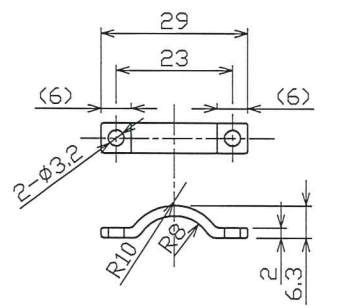

■ 付属品 <sup>△</sup>

取付クリップ×3個

ケース断面 2/1拡大

A部 2/1拡大  
カットポイント

\*本製品は、シリコン充填無し・屋内専用(屋外不可)です。  
 \*軒下で使用される場合は、防滴加工が別途必要となります。  
 (但し、施工環境は直射日光の当たらない場所に限る)  
 \*仕様は、品質及び特性に影響の無い範囲で、予告無く変更する事があります。

単位: mm/mm

仕様図面

変更箇所	変更年月日	詳細	動作温度	-10~40℃	入力電圧	DC12V	名称	Viewdi 赤色/緑色/青色/黄色 <sup>△</sup> (単色テープライト) 33mmP		
① <sup>3</sup>	2016.12.15	リード線 位置変更	全光束 <sup>△</sup> (1mあたり/参考値)	赤色:120lm/緑色:350lm 青色:60lm/黄色:400lm	消費電力	3.6W(1mあたり) <sup>△</sup>	型番	TLVD*3-33P-*****	縮尺	Free
① <sup>4</sup>	2016.12.15	表示変更								
① <sup>5</sup>	2016.12.15	表示変更	演色数値 <sup>△</sup>	Ra80(Min)	最大長さ	3mまで <sup>△</sup>	  	トライト株式会社		
② <sup>10</sup>	2020.04.23	表示変更	設計寿命 <sup>△</sup>	40000h	配光角 <sup>△</sup>	120°(LED単体)				
③ <sup>2</sup>	2020.05.22	表示変更	定格負荷電流 <sup>△</sup>	300mA(1mあたり)	LED球数	30球(1mあたり) <sup>△</sup>				
承認	検図	製図	図番	TLVD*3-33P-16-9	2017年03月28日					