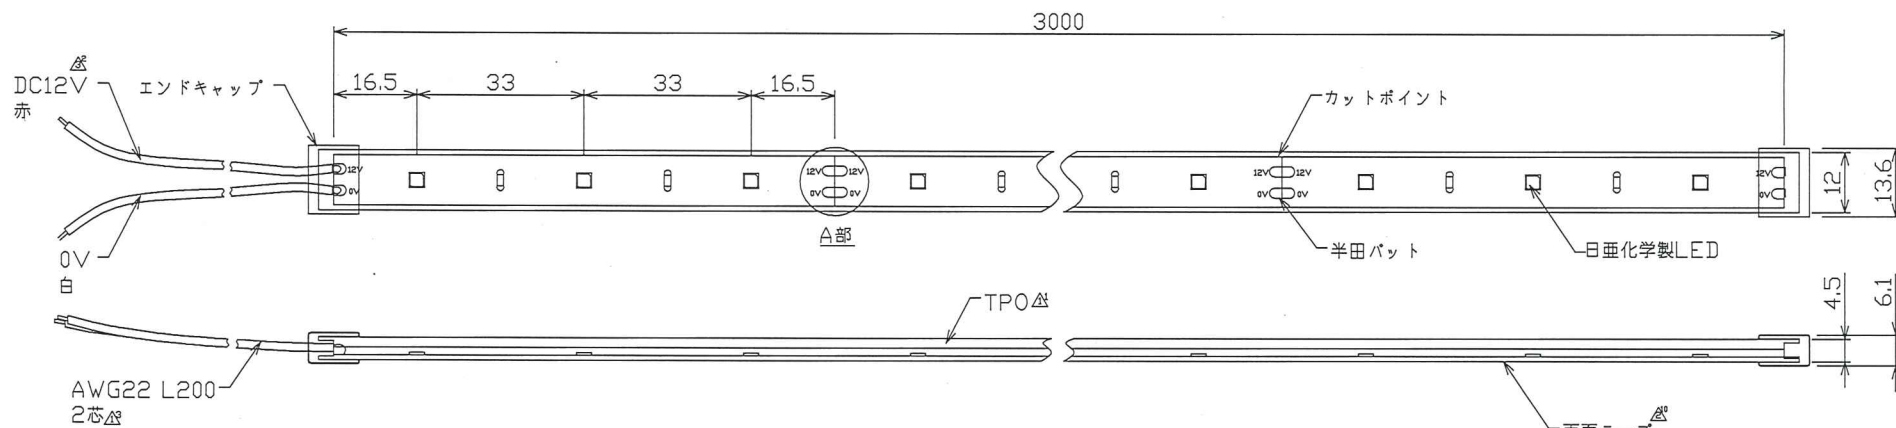

■ 付属品 <sup>△</sup>

取付クリップ×3個

ケース断面 2/1拡大

A部 2/1拡大  
カットポイント

\*本製品は、シリコン充填無し・屋内専用(屋外不可)です。  
 \*軒下で使用される場合は、防滴加工が別途必要となります。  
 (但し、施工環境は直射日光の当たらない場所に限る)  
 \*仕様は、品質及び特性に影響の無い範囲で、予告無く変更する事があります。

単位: mm/mm

仕様図面

変更箇所	変更年月日	詳細	動作温度	-10~40℃	入力電圧	DC12V	名称	Viewdi 赤色/緑色/青色/黄色 <sup>△</sup> (単色テープライト) 33mmP		
① <sup>3</sup>	2016.12.15	リード線 位置変更	全光束 <sup>△</sup> (1mあたり/参考値)	赤色:120lm/緑色:350lm 青色:60lm/黄色:400lm	消費電力	3.6W(1mあたり) <sup>△</sup>	型番	TLVD*3-33P-*****	縮尺	Free
① <sup>4</sup>	2016.12.15	表示変更								
① <sup>5</sup>	2016.12.15	表示変更	演色数値 <sup>△</sup>	Ra80(Min)	最大長さ	3mまで <sup>△</sup>	  	トライト株式会社		
② <sup>10</sup>	2020.04.23	表示変更	設計寿命 <sup>△</sup>	40000h	配光角 <sup>△</sup>	120°(LED単体)				
③ <sup>2</sup>	2020.05.22	表示変更	定格負荷電流 <sup>△</sup>	300mA(1mあたり)	LED球数	30球(1mあたり) <sup>△</sup>				
承認	検図	製図	図番	TLVD*3-33P-16-9	2017年03月28日					