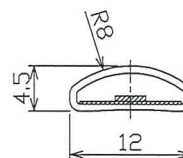

■ 付属品 <sup>△</sup>

取付クリップ×3個

ケース断面 2/1拡大

A部 2/1拡大  
カットポイント

\*本製品は、シリコン充填無し・屋内専用(屋外不可)です。  
 \*軒下で使用される場合は、防滴加工が別途必要となります。  
 (但し、施工環境は直射日光の当たらない場所に限る)  
 \*仕様は、品質及び特性に影響の無い範囲で、予告無く変更する事があります。

単位: mm/mm

仕様図面

変更箇所	変更年月日	詳細	動作温度	-10~40℃	入力電圧	DC12V	名称	Viewdi 赤色/緑色/青色/黄色 <sup>△</sup> (単色テープライト) 33mmP		
① <sup>3</sup>	2016.12.15	リード線 位置変更	全光束 <sup>△</sup> (1mあたり/参考値)	赤色:120lm/緑色:350lm 青色:60lm/黄色:400lm	消費電力	3.6W(1mあたり) <sup>△</sup>	型番	TLVD*3-33P-*****	縮尺	Free
① <sup>4</sup>	2016.12.15	表示変更								
① <sup>5</sup>	2016.12.15	表示変更	演色数値 <sup>△</sup>	Ra80(Min)	最大長さ	3mまで <sup>△</sup>	  	トライト株式会社		
② <sup>10</sup>	2020.04.23	表示変更	設計寿命 <sup>△</sup>	40000h	配光角 <sup>△</sup>	120°(LED単体)				
③ <sup>2</sup>	2020.05.22	表示変更	定格負荷電流 <sup>△</sup>	300mA(1mあたり)	LED球数	30球(1mあたり) <sup>△</sup>				
承認	検図	製図	図番	TLVD*3-33P-16-9	2017年03月28日					