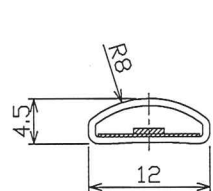

■ 付属品

ケース断面 2/1拡大

A部 2/1拡大
カットポイント

単位：mm/mm

仕様図面

*本製品は、シリコン充填無し・屋内専用(屋外不可)です。
 *軒下で使用される場合は、防滴加工が別途必要となります。
 (但し、施工環境は直射日光の当たらない場所に限る)
 *仕様は、品質及び特性に影響の無い範囲で、予告無く変更する事があります。

変更箇所	変更年月日	詳細	動作温度	-10~40℃	入力電圧	DC24V	名称	Viewdiマルチ24(テープライト) 10mmP					
△			設計寿命	40000h	消費電力 (0.96mあたり)	R:6.5W/G:5.8W/B:3.5	型番	TLVDM2-10P-*****	縮尺	Free			
△			定格負荷電流 (0.96mあたり)	R:272mA/G:240mA/B:144mA	発光色	RGB		トライト株式会社					
△					最大長さ	4.8mまで		承認	検図	製図	図番	TLVDM2-10P-22-7 △	2022年07月01日
△					配光角	120°(LED単体)							
△					LED球数 (0.96mあたり)	96球							