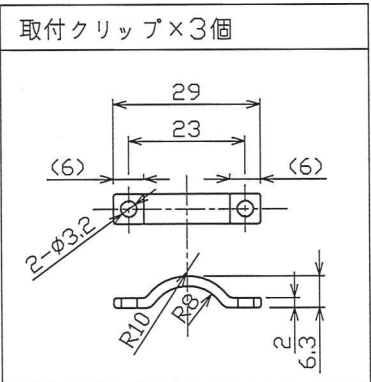

■ 付属品

ケース断面 2/1拡大

A部 2/1拡大
カットポイント

単位：mm/mm

仕様図面

*本製品は、シリコン充填無し・屋内専用(屋外不可)です。
 *軒下で使用される場合は、防滴加工が別途必要となります。
 (但し、施工環境は直射日光の当たらない場所に限る)
 *仕様は、品質及び特性に影響の無い範囲で、予告無く変更する事があります。

変更箇所	変更年月日	詳細	動作温度	-10~40℃	入力電圧	DC24V	名称	Viewdiマルチ24(テープライト) 10mmP					
△			設計寿命	40000h	消費電力 (0.96mあたり)	R:6.5W/G:5.8W/B:3.5	型番	TLVDM2-10P-*****	縮尺	Free			
△			定格負荷電流 (0.96mあたり)	R:272mA/G:240mA/B:144mA	発光色	RGB		トライト株式会社					
△					最大長さ	4.8mまで		承認	検図	製図	図番	TLVDM2-10P-22-7 △	2022年07月01日
△					配光角	120°(LED単体)							
△					LED球数 (0.96mあたり)	96球							