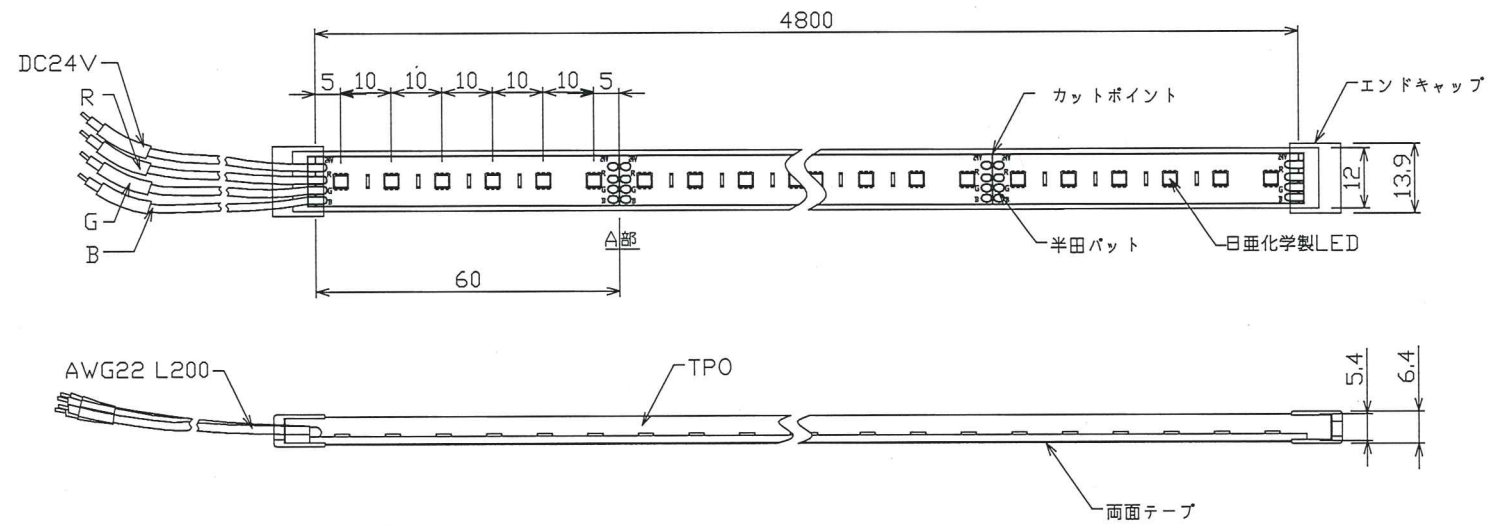

■ 付属品

ケース断面 2/1拡大

A部 2/1拡大
カットポイント

単位：mm/mm

仕様図面

*本製品は、シリコン充填無し・屋内専用(屋外不可)です。
 *軒下で使用される場合は、防滴加工が別途必要となります。
 (但し、施工環境は直射日光の当たらない場所に限る)
 *仕様は、品質及び特性に影響の無い範囲で、予告無く変更する事があります。

変更箇所	変更年月日	詳細	動作温度	-10~40℃	入力電圧	DC24V	名称	Viewdiマルチ24(テープライト) 10mmP					
△			設計寿命	40000h	消費電力 (0.96mあたり)	R:6.5W/G:5.8W/B:3.5	型番	TLVDM2-10P-*****	縮尺	Free			
△			定格負荷電流 (0.96mあたり)	R:272mA/G:240mA/B:144mA	発光色	RGB		トライト株式会社					
△					最大長さ	4.8mまで		承認	検図	製図	図番	TLVDM2-10P-22-7 △	2022年07月01日
△					配光角	120°(LED単体)							
△					LED球数 (0.96mあたり)	96球							