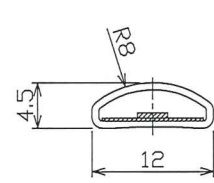

■ 付属品

ケース断面 2/1拡大

A部 2/1拡大
カットポイント

*本製品は、シリコン充填無し・屋内専用(屋外不可)です。
 *軒下で使用される場合は、防滴加工が別途必要となります。
 (但し、施工環境は直射日光の当たらない場所に限る)
 *仕様は、品質及び特性に影響の無い範囲で、予告無く変更する事があります。

単位: mm/mm

仕様図面

変更箇所	変更年月日	詳細	動作温度	-10~40℃	入力電圧	DC12V	名称	Viewdiマルチ(テープライト) 16.6mmP		
5	2016.12.06	表示変更	演色数値	Ra80(Min)	消費電力	R:4.3W/G:3.36W/B:2.16	型番	TLVDM3-16.6P-****	縮尺	Free
6	2016.12.06	表示変更	設計寿命	40000h	発光色	RGB	承認	井上 武部 橋本		
3	2018.06.06	表示変更	定格負荷電流	R:360mA/G:280mA/B:180mA	最大長さ	3mまで	承認	トライイト株式会社		
4	2020.04.24	表示変更			配光角	120°(LED単体)	承認	橋本		
5	2020.05.22	表示変更			LED球数	60球	承認	橋本		
							図番	TLVDM3-16.6P-16-4	2016年04月14日	