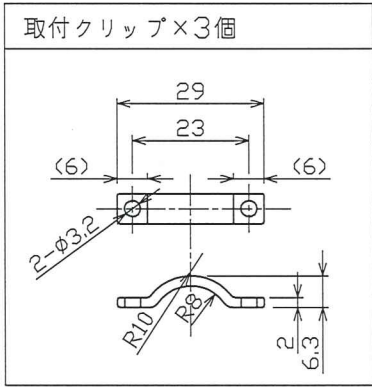

■ 付属品

ケース断面 2/1拡大

A部 2/1拡大
カットポイント

*本製品は、シリコン充填無し・屋内専用(屋外不可)です。
 *軒下で使用される場合は、防滴加工が別途必要となります。
 (但し、施工環境は直射日光の当たらない場所に限る)
 *仕様は、品質及び特性に影響の無い範囲で、予告無く変更する事があります。

単位: mm/mm

仕様図面

変更箇所	変更年月日	詳細	動作温度	-10~40℃	入力電圧	DC12V	名称	Viewdiマルチ(テープライト) 16.6mmP		
5	2016.12.06	表示変更	演色数値	Ra80(Min)	消費電力	R:4.3W/G:3.36W/B:2.16	型番	TLVDM3-16.6P-****	縮尺	Free
6	2016.12.06	表示変更	設計寿命	40000h	発光色	RGB	承認	井上 武部 橋本		
3	2018.06.06	表示変更	定格負荷電流	R:360mA/G:280mA/B:180mA	最大長さ	3mまで	承認	トライイト株式会社		
4	2020.04.24	表示変更			配光角	120°(LED単体)	承認	橋本		
5	2020.05.22	表示変更			LED球数	60球	承認	橋本		
							図番	TLVDM3-16.6P-16-4	2016年04月14日	