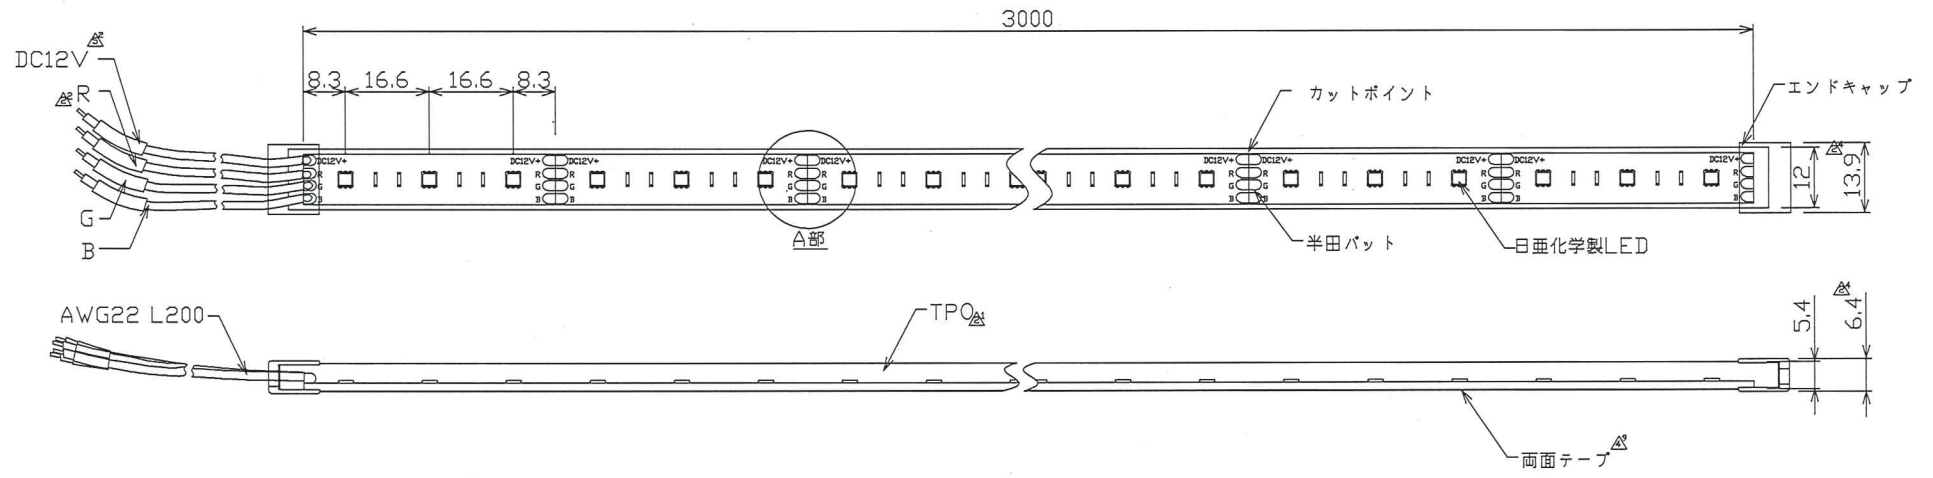

■ 付属品

ケース断面 2/1拡大

A部 2/1拡大
カットポイント

*本製品は、シリコン充填無し・屋内専用(屋外不可)です。
 *軒下で使用される場合は、防滴加工が別途必要となります。
 (但し、施工環境は直射日光の当たらない場所に限る)
 *仕様は、品質及び特性に影響の無い範囲で、予告無く変更する事があります。

単位: mm/mm

仕様図面

変更箇所	変更年月日	詳細	動作温度	-10~40℃	入力電圧	DC12V	名称	Viewdiマルチ(テープライト) 16.6mmP		
5	2016.12.06	表示変更	演色数値	Ra80(Min)	消費電力	R:4.3W/G:3.36W/B:2.16	型番	TLVDM3-16.6P-****	縮尺	Free
6	2016.12.06	表示変更	設計寿命	40000h	発光色	RGB	承認	井上 武部 橋本		
3	2018.06.06	表示変更	定格負荷電流	R:360mA/G:280mA/B:180mA	最大長さ	3mまで	承認	トライイト株式会社		
4	2020.04.24	表示変更			配光角	120°(LED単体)	承認	橋本		
5	2020.05.22	表示変更			LED球数	60球	承認	橋本		
							図番	TLVDM3-16.6P-16-4	2016年04月14日	