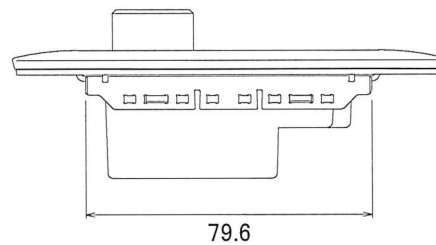

壁面への取り付けについて

Panasonicアドバンスシリーズに対応した各種金具やボックスが嵌合します。

- ・WN3993K020 (上下はさみ金具)
- ・WN39929020 (C型はさみ金具)

※一部ボックスとは干渉する可能性がありますので、予め現物にてご確認ください。

WTA3700K

(付属品・アドバンスシリーズ埋込スイッチ用取付枠)

RJ45 (DMX-OUT 兼 電源入力)

* LANケーブルを延長する場合は、Cat5e以上、DMXライコンから末端の子機まで合計100m未満、DC電源からDMXライコンまでは30m未満でご使用ください。