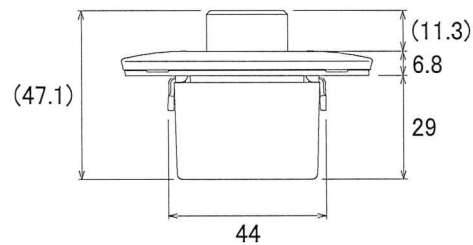

壁面への取り付けについて

Panasonicアドバンスシリーズに対応した各種金具やボックスが嵌合します。

- ・WN3993K020 (上下はさみ金具)
- ・WN39929020 (C型はさみ金具)

※一部ボックスとは干渉する可能性がありますので、予め現物にてご確認ください。

WTA3700K

(付属品・アドバンスシリーズ埋込スイッチ用取付枠)

RJ45 (DMX-OUT 兼 電源入力)

* LANケーブルを延長する場合は、Cat5e以上、DMXライコンから末端の子機まで合計100m未満、DC電源からDMXライコンまでは30m未満でご使用ください。