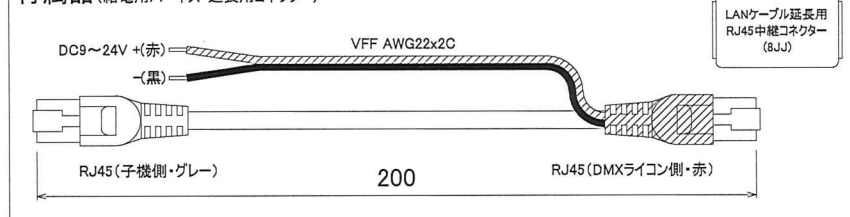

壁面への取り付けについて

Panasonicアドバンスシリーズに対応した各種金具やボックスが嵌合します。

- ・WN3993K020 (上下はさみ金具)
- ・WN39929020 (C型はさみ金具)

※一部ボックスとは干渉する可能性がありますので、予め現物にてご確認ください。

WTA3700K

(付属品・アドバンスシリーズ埋込スイッチ用取付枠)

RJ45 (DMX-OUT 兼 電源入力)

* LANケーブルを延長する場合は、Cat5e以上、DMXライコンから末端の子機まで合計100m未満、DC電源からDMXライコンまでは30m未満でご使用ください。

* 子機は31台まで連結可能です。より多くの子機を制御したい場合は、別売のDistributor (DMX分配機) を併用してください。

* 当機器はDC (直流) 専用です。AC (交流) を直接入力しないでください。また、浴室や脱衣所など、多湿となる場所には取り付けないでください。故障の恐れがあります。

* 仕様は、品質及び特性に影響の無い範囲で、予告無く変更する事があります。

付属品 (給電用ハーネス・延長用コネクタ)

仕様図面

変更箇所	変更年月日	詳細	フロントパネル材質	ABS (マットホワイト)	入力電圧	DC9~24V	名称	DMXライコン		
△			ボトムケース材質	ABS (ブラック)	消費電力	1W	型番	TLDMX-LC	縮尺	Free
△			ダイヤル材質	アルミ (マットシルバー)	最大連結数	31台	制御信号	DMX		
△					使用温度	0~40℃	トライト株式会社			
△					使用湿度	85%以下				
△										2022年08月17日