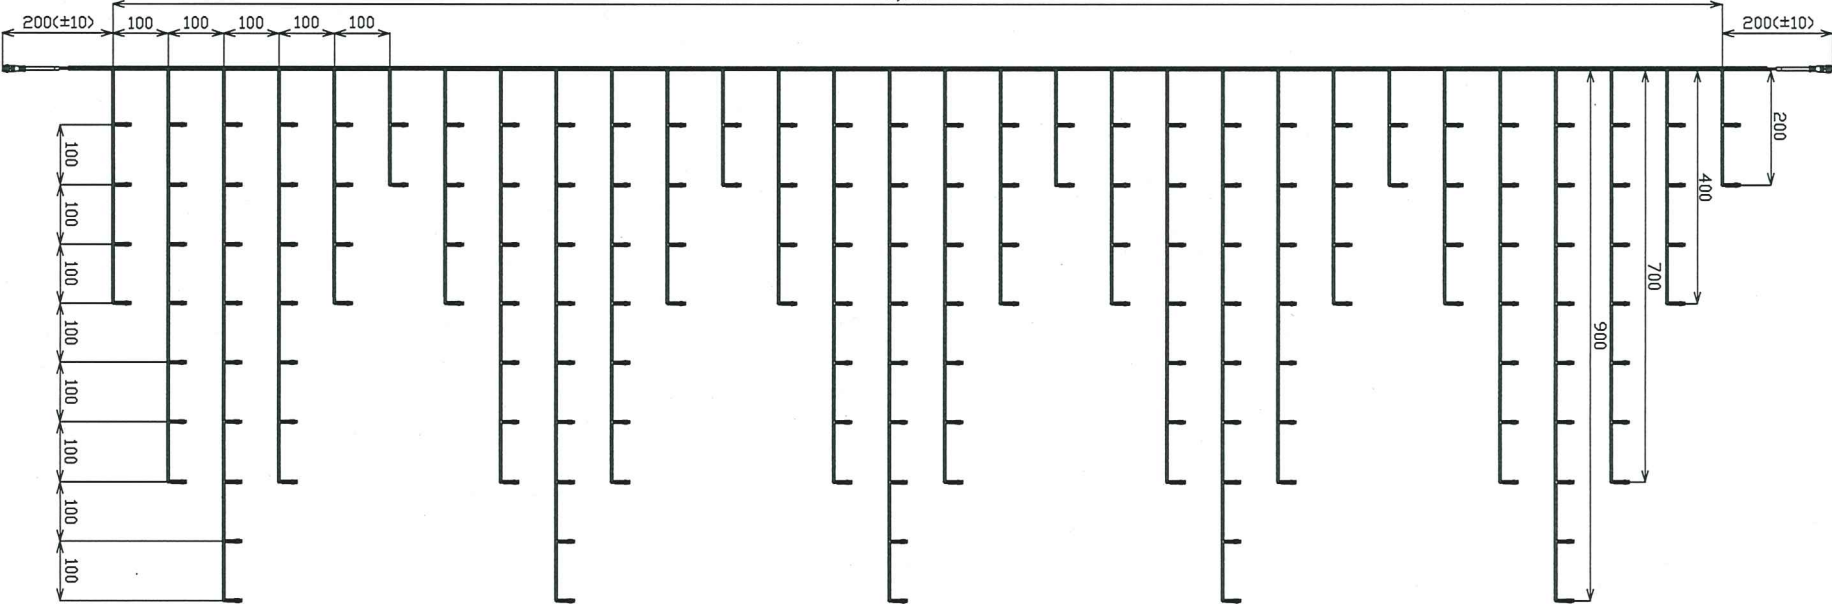

2,900

単位：mm/mm

仕様図面

変更箇所	変更年月日	詳細	LED球数	165球	入力電圧	AC100V	名称	LEDアイスクラライト 165球 100mmP 拡散型 常点仕様		
△			LEDピッチ	100mm	消費電力	5W/1set	型番	NIC*1-165-100P/2	縮尺	Free
△			保護等級	IP66	最大連結数	整流器1本につき5set	重量	440g	井上 伊藤 トライト株式会社	
△			電線色	クリア	発光色	ホワイト・シャンパンゴールド (受注生産)各色MQQ50~	承認	検図	製図	図番
△			コネクター色	白						NIC*1-165-100P/2-24-07
△										2024年07月19日